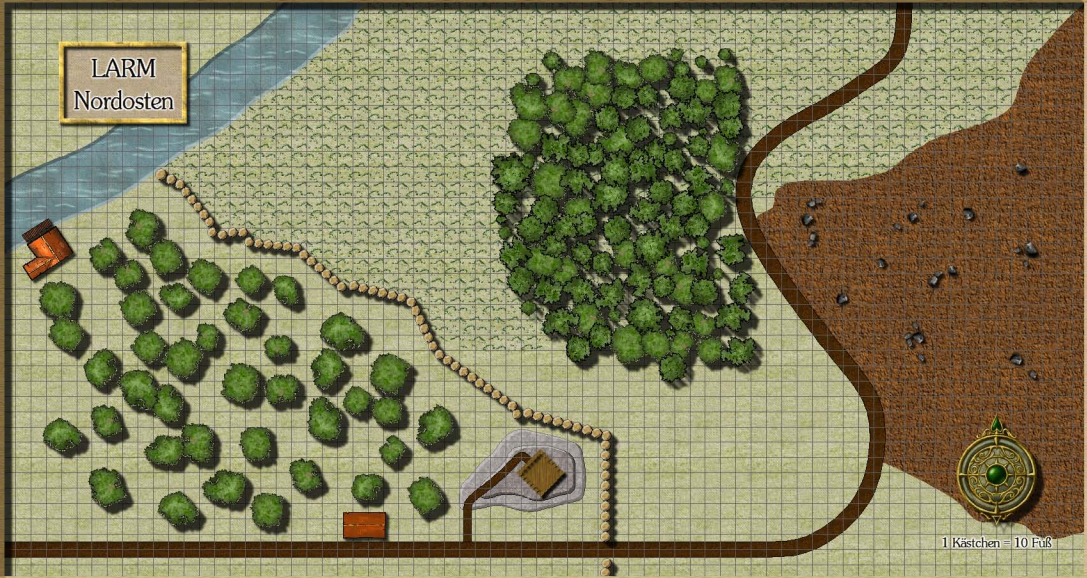

LARM  
Nordosten

1 Kästchen = 10 Fuß